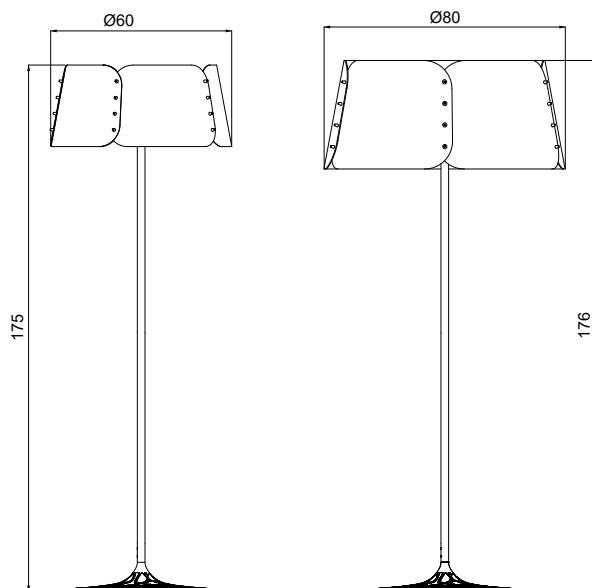

Gajo de Pie

Pie Negro Microtexturizado

Gajo Peltre Mate  
Pie Negro Microtexturizado

Gajo Roble Claro  
Pie Negro Microtexturizado

MODELO: Gajo de Pie

COLECCIÓN: De Río a Sur

**DIMENSIONES:**

Mediano: Ø60cm x 175cm

Grande: Ø80cm x 176cm

**PESO:** Kg.

**TERMINACIONES DEL MATERIAL:**

**Gajo:**

**Pintura:**

Blanco  
Micro

Negro  
Micro

**Metalizado:**

**ESPECIFICACIONES TÉCNICAS**

**MATERIAL:**

Gajo: Chapa de Hierro de 0.55mm.

Pie: Aluminio.

Caño: Hierro Ø1"

**LÁMPARA:**

Mediano: 4 Lámparas LED / 220V/ 3000K

Grande: 6 Lámparas LED / 220V/ 3000K