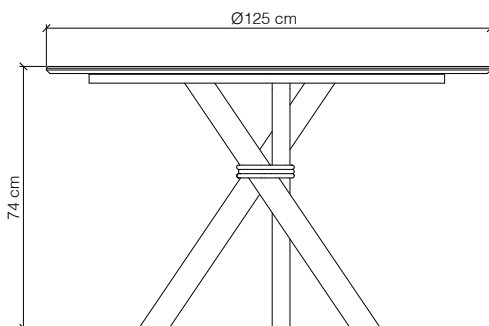

ESPECIFICACIONES TÉCNICAS

MATERIAL

Tapas: Madera, Dekton, Piedras.
Patas: Madera de Incienso
Anillos: Barra de Hierro.

AMBIENTE

Interior

FECHA DE ACTUALIZACION

28/08/2020