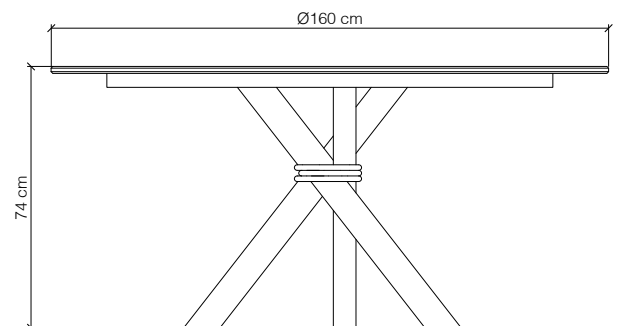

ESPECIFICACIONES TÉCNICAS

MATERIAL

Tapas: Madera, Dekton, Piedras.
Patas: Madera de Incienso
Anillos: Barra de Hierro.

AMBIENTE

Interior

FECHA DE ACTUALIZACION

28/08/2020