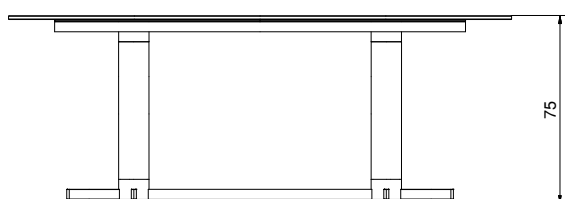

MODELO: Mesa Sur

COLECCIÓN: De Río a Sur

DIMENSIONES:

Único: 200cm x 100cm x H75cm

PESO:

TERMINACIONES DEL MATERIAL

Tapa:

Dekton

Base Metálica:

Negro
Micro

Estructura de Madera:

Incienso

ESPECIFICACIONES TÉCNICAS

MATERIAL:

Tapa: Vidrio Float + Dekton

Estructura Metálica de Hierro

Base de Madera 10cm x 10cm

AMBIENTE: Interior

INSTALACIÓN:

Standard

FECHA DE ACTUALIZACIÓN: 30/01/2020