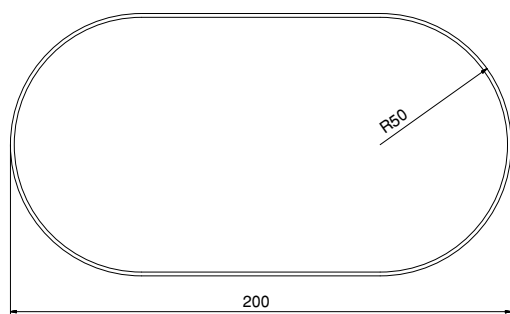

MODELO: Mesa Sur

COLECCIÓN: De Río a Sur

DIMENSIONES:

Único: 200cm x 100cm x H75cm

PESO:

TERMINACIONES DEL MATERIAL

Tapa:

Dekton

Base Metálica:

Negro
Micro

Estructura de Madera:

Incienso

ESPECIFICACIONES TÉCNICAS

MATERIAL:

Tapa: Vidrio Float + Dekton

Estructura Metálica de Hierro

Base de Madera 10cm x 10cm

AMBIENTE: Interior

INSTALACIÓN:

Standard

FECHA DE ACTUALIZACIÓN: 30/01/2020