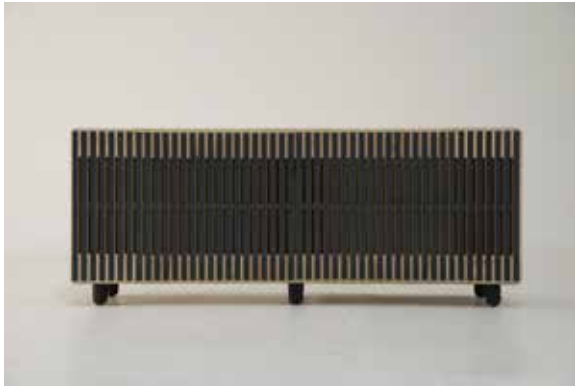

Cómoda Playboy

Estructura Madera Ureico + Fórmica

Estructura Madera Ureico + Fórmica

Estructura Madera Ureico + Fórmica

MODELO: Comoda Playboy

COLECCIÓN: Consuelo

DIMENSIONES:

Cómoda Playboy: 151cm x 40cm x H60cm
Cómoda Playboy Alta: 120cm x 40cm x H80cm

TERMINACIONES DEL MATERIAL

Tapa:

*Ver tonalidades al final del recuadro

Ureico

Fórmica*

Estructura:

Blanco
Micro

Negro
Micro

Fórmica*

Nota: Para detalle de terminaciones solicitar "Catálogo de Acabados".

ESPECIFICACIONES TÉCNICAS

ALTA

MATERIAL:

Tapa: Ureico + Fórmica

Patas: Caño de Hierro.

AMBIENTE: Interior