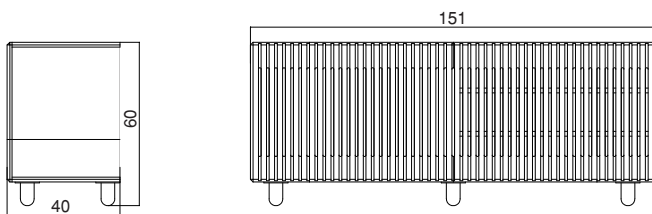

ALTA

MATERIAL:

Tapa: Ureico + Fórmica

Patas: Caño de Hierro.

AMBIENTE: Interior

FECHA DE ACTUALIZACIÓN: 31/01/2020