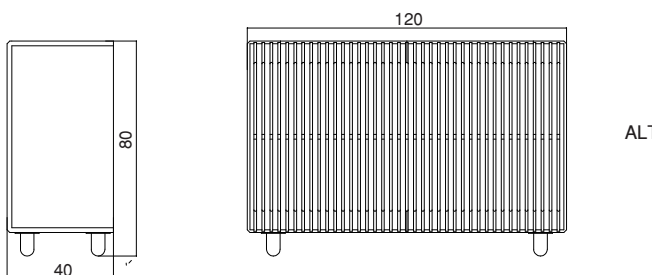

Cómoda Playboy

Estructura Madera Ureico + Fórmica

Estructura Madera Ureico + Fórmica

Estructura Madera Ureico + Fórmica

MODELO: Comoda Playboy

COLECCIÓN: Consuelo

DIMENSIONES:

Cómoda Playboy: 151cm x 40cm x H60cm
Cómoda Playboy Alta: 120cm x 40cm x H80cm

TERMINACIONES DEL MATERIAL

Tapa:

*Ver tonalidades al final del recuadro

Ureico

Fórmica*

Estructura:

Blanco
Micro

Negro
Micro

Fórmica*

Nota: Para detalle de terminaciones solicitar "Catálogo de Acabados".

ESPECIFICACIONES TÉCNICAS

ALTA

MATERIAL:

Tapa: Ureico + Fórmica

Patas: Caño de Hierro.

AMBIENTE: Interior